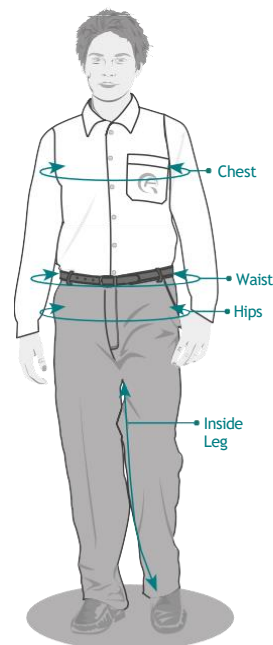

girl's trousers

Age	Waist Size inches	Waist Size cm	Inside Leg inches	Inside Leg cm
3 yrs	20 ½"	52cm	14 ½"	37cm
4 yrs	21"	53.5cm	15 ½"	39.5cm
5 yrs	21 ½"	55cm	17"	43cm
6 yrs	22"	56cm	18 ½"	47cm
7 yrs	22 ½"	57cm	20"	51cm
8 yrs	23"	58.5cm	21 ½"	54.5cm
9 yrs	23 ½"	60cm	23"	58.5cm
10 yrs	24 ½"	62cm	24"	61cm
11 yrs	25"	63.5cm	25 ½"	65cm
12 yrs	25 ½"	65cm	26"	66cm

Girls trousers and skirts

girl's two pocket skirt

Waist Size inches	Waist Size cm	Length in inches	length in cm	Size Guide
20"	51cm	16"	41cm	10 yrs
22"	56cm	16"	41cm	11 yrs
22"	56cm	18"	46cm	
22"	56cm	20"	51cm	
22"	56cm	22"	56cm	12 yrs
24"	61cm	16"	41cm	
24"	61cm	18"	46cm	
24"	61cm	20"	51cm	13 yrs
24"	61cm	22"	56cm	
24"	61cm	24"	61cm	
26"	66cm	16"	41cm	14 yrs
26"	66cm	18"	46cm	
26"	66cm	20"	51cm	
26"	66cm	22"	56cm	15-16 yrs
26"	66cm	24"	61cm	
28"	71cm	16"	41cm	
28"	71cm	18"	46cm	15-16 yrs
28"	71cm	20"	51cm	
28"	71cm	22"	56cm	
28"	71cm	24"	61cm	15-16 yrs
30"	76cm	16"	41cm	
30"	76cm	18"	46cm	
30"	76cm	20"	51cm	15-16 yrs
30"	76cm	22"	56cm	
30"	76cm	24"	61cm	
32"	81cm	16"	41cm	15-16 yrs
32"	81cm	18"	46cm	
32"	81cm	20"	51cm	
32"	81cm	22"	56cm	15-16 yrs
32"	81cm	24"	61cm	
34"	86cm	18"	46cm	
34"	86cm	20"	51cm	15-16 yrs
34"	86cm	22"	56cm	
34"	86cm	24"	61cm	
36"	91cm	18"	46cm	15-16 yrs
36"	91cm	20"	51cm	
36"	91cm	22"	56cm	
38"	96cm	20"	51cm	15-16 yrs
38"	96cm	22"	56cm	
40"	102cm	20"	51cm	
40"	102cm	22"	56cm	15-16 yrs

Remember our sizing is to fit, which means it will measure that size plus a margin for ease.