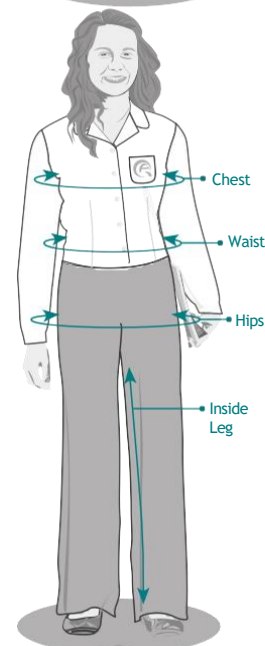

girl's trousers

Age	Waist Size inches	Waist Size cm	Inside Leg inches	Inside Leg cm
3 yrs	20 ½"	52cm	14 ½"	37cm
4 yrs	21"	53.5cm	15 ½"	39.5cm
5 yrs	21 ½"	55cm	17"	43cm
6 yrs	22"	56cm	18 ½"	47cm
7 yrs	22 ½"	57cm	20"	51cm
8 yrs	23"	58.5cm	21 ½"	54.5cm
9 yrs	23 ½"	60cm	23"	58.5cm
10 yrs	24 ½"	62cm	24"	61cm
11 yrs	25"	63.5cm	25 ½"	65cm
12 yrs	25 ½"	65cm	26"	66cm

Girls trousers and skirts

girl's two pocket skirt

Waist Size inches	Waist Size cm	Length in inches	length in cm	Size Guide
20"	51cm	16"	41cm	10 yrs
22"	56cm	16"	41cm	11 yrs
22"	56cm	18"	46cm	
22"	56cm	20"	51cm	
22"	56cm	22"	56cm	12 yrs
24"	61cm	16"	41cm	
24"	61cm	18"	46cm	
24"	61cm	20"	51cm	13 yrs
24"	61cm	22"	56cm	
24"	61cm	24"	61cm	
26"	66cm	16"	41cm	14 yrs
26"	66cm	18"	46cm	
26"	66cm	20"	51cm	
26"	66cm	22"	56cm	15-16 yrs
26"	66cm	24"	61cm	
28"	71cm	16"	41cm	
28"	71cm	18"	46cm	15-16 yrs
28"	71cm	20"	51cm	
28"	71cm	22"	56cm	
28"	71cm	24"	61cm	15-16 yrs
30"	76cm	16"	41cm	
30"	76cm	18"	46cm	
30"	76cm	20"	51cm	15-16 yrs
30"	76cm	22"	56cm	
30"	76cm	24"	61cm	
32"	81cm	16"	41cm	15-16 yrs
32"	81cm	18"	46cm	
32"	81cm	20"	51cm	
32"	81cm	22"	56cm	15-16 yrs
32"	81cm	24"	61cm	
34"	86cm	18"	46cm	
34"	86cm	20"	51cm	15-16 yrs
34"	86cm	22"	56cm	
34"	86cm	24"	61cm	
36"	91cm	18"	46cm	15-16 yrs
36"	91cm	20"	51cm	
36"	91cm	22"	56cm	
38"	96cm	20"	51cm	15-16 yrs
38"	96cm	22"	56cm	
40"	102cm	20"	51cm	
40"	102cm	22"	56cm	15-16 yrs

Remember our sizing is to fit, which means it will measure that size plus a margin for ease.