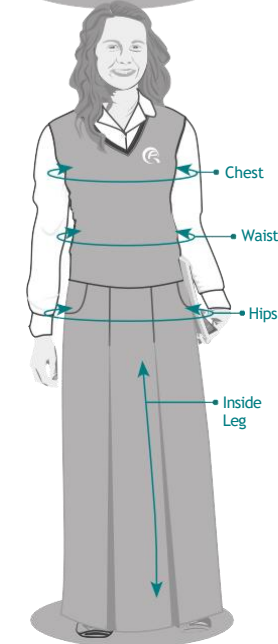

girl's trousers

Age	Waist Size inches	Waist Size cm	Inside Leg inches	Inside Leg cm
3 yrs	20 ½"	52cm	14 ½"	37cm
4 yrs	21"	53.5cm	15 ½"	39.5cm
5 yrs	21 ½"	55cm	17"	43cm
6 yrs	22"	56cm	18 ½"	47cm
7 yrs	22 ½"	57cm	20"	51cm
8 yrs	23"	58.5cm	21 ½"	54.5cm
9 yrs	23 ½"	60cm	23"	58.5cm
10 yrs	24 ½"	62cm	24"	61cm
11 yrs	25"	63.5cm	25 ½"	65cm
12 yrs	25 ½"	65cm	26"	66cm

Girls trousers and skirts

girl's two pocket skirt

Waist Size inches	Waist Size cm	Length in inches	length in cm	Size Guide
20"	51cm	16"	41cm	10 yrs
22"	56cm	16"	41cm	11 yrs
22"	56cm	18"	46cm	
22"	56cm	20"	51cm	
22"	56cm	22"	56cm	12 yrs
24"	61cm	16"	41cm	
24"	61cm	18"	46cm	
24"	61cm	20"	51cm	13 yrs
24"	61cm	22"	56cm	
24"	61cm	24"	61cm	
26"	66cm	16"	41cm	14 yrs
26"	66cm	18"	46cm	
26"	66cm	20"	51cm	
26"	66cm	22"	56cm	15-16 yrs
26"	66cm	24"	61cm	
28"	71cm	16"	41cm	
28"	71cm	18"	46cm	15-16 yrs
28"	71cm	20"	51cm	
28"	71cm	22"	56cm	
28"	71cm	24"	61cm	15-16 yrs
30"	76cm	16"	41cm	
30"	76cm	18"	46cm	
30"	76cm	20"	51cm	15-16 yrs
30"	76cm	22"	56cm	
30"	76cm	24"	61cm	
32"	81cm	16"	41cm	15-16 yrs
32"	81cm	18"	46cm	
32"	81cm	20"	51cm	
32"	81cm	22"	56cm	15-16 yrs
32"	81cm	24"	61cm	
34"	86cm	18"	46cm	
34"	86cm	20"	51cm	15-16 yrs
34"	86cm	22"	56cm	
34"	86cm	24"	61cm	
36"	91cm	18"	46cm	15-16 yrs
36"	91cm	20"	51cm	
36"	91cm	22"	56cm	
38"	96cm	20"	51cm	15-16 yrs
38"	96cm	22"	56cm	
40"	102cm	20"	51cm	
40"	102cm	22"	56cm	15-16 yrs

Remember our sizing is to fit, which means it will measure that size plus a margin for ease.